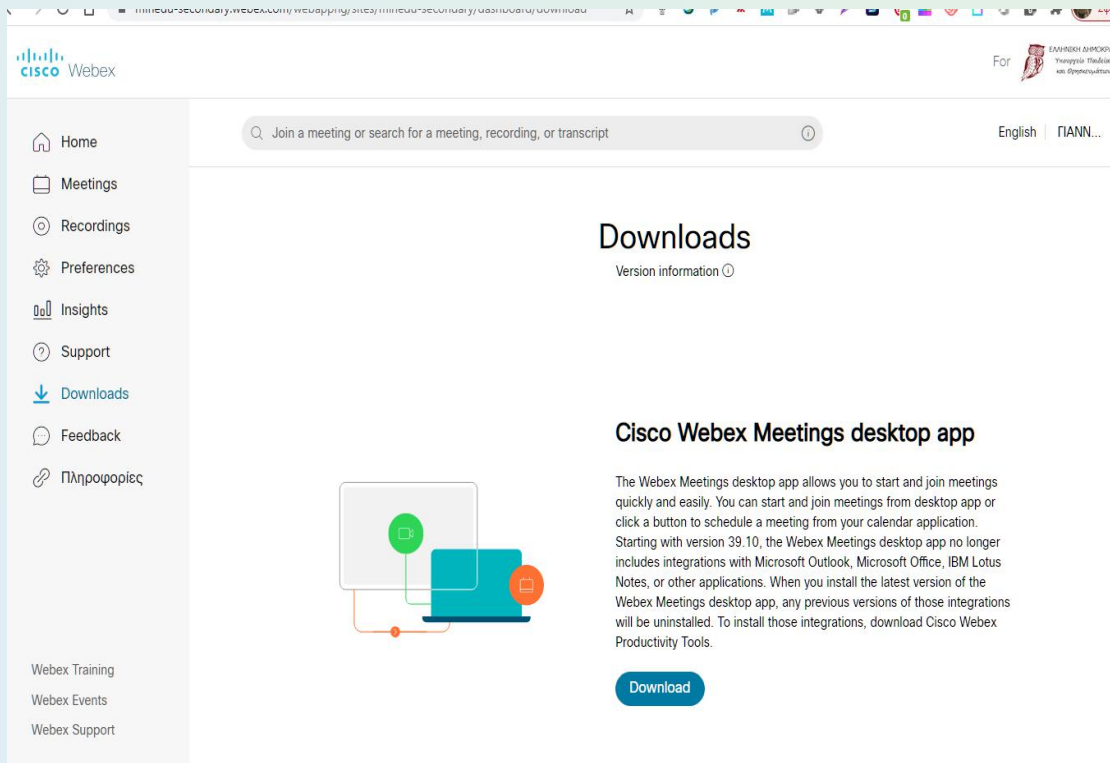

Νέο WEBEX by SCH.GR μέσω εφαρμογής στον Η/Υ σας

Αφού ολοκληρώσετε τη διαδικασία ανοίγματος του νέου σας ψηφιακού δωματίου μέσω webex.sch.gr του ΠΣΔ, μπορείτε εναλλακτικά αντί να εισέρχεστε στο δωμάτιό σας μέσω της σύνδεσης webex.sch.gr, να προβείτε σε εγκατάσταση της εφαρμογής Webex Meetings στον Η/Υ σας (όπως είχατε κάμει και για την προηγούμενη έκδοση minedu-gov-gr που καταργήθηκε το καλοκαίρι 2020) ακολουθώντας την εξής διαδικασία:

1. Αρχικά εισέρχεστε μέσω webex.sch.gr στον ψηφιακό σας χώρο & στον κατάλληλο server (minedu-secondary.webex.com or minedu-primary.webex.com). Πατήστε στα αριστερά την επιλογή downloads (έκτός εάν ήδη έχετε εγκατεστημένη την εφαρμογή Webex Meetings από την άνοιξη 2020 και δεν την έχετε απεγκαταστήσει, οπότε ακολουθείτε το βήμα 2) κατεβάστε την εφαρμογή πατώντας ΑΠΟΘΗΚΕΥΣΗ στην εγκατάσταση του σχετικού αρχείου [webexapp.msi](#) (~94MB). Ανοίξτε και εκτελέσατε το αρχείο πατώντας σε αυτό. Η εγκατάσταση σταδιακά θα ολοκληρωθεί οπότε το γνωστό εικονίδιο θα εμφανιστεί στην επιφάνεια εργασίας σας.