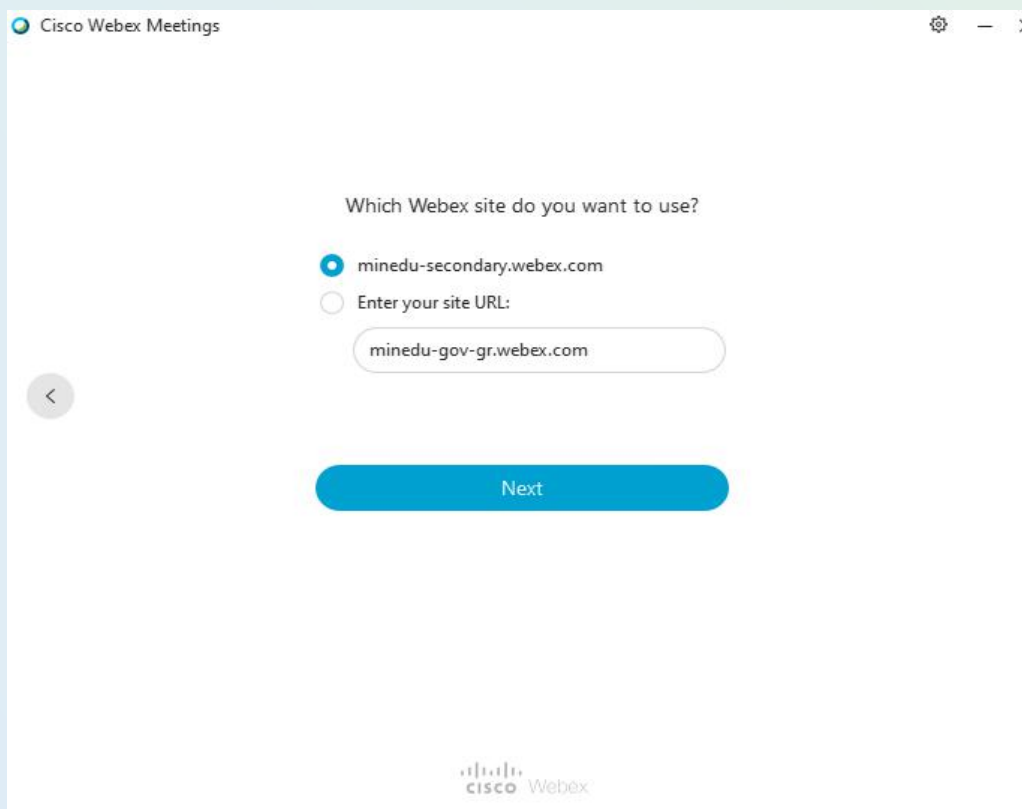

Προφανώς εισάγετε τον νέο server ΠΣΔ (που προαναφέρθηκαν για Α/θμια και Β/θμια) και είστε πια πανέτοιμοι (αφού πατήσετε NEXT και εισάγετε το **όνομα χρήστη** (προσοχή ΟΧΙ το μέιλ!) και τον **κωδικό** σας από το ΠΣΔ) για χρήση της εφαρμογής και μέσω του Η/Υ σας -τοπικά- δίχως είσοδο από το webex.sch.gr._

Καλή σας επιτυχία!

[Δρ. Γιώργος Γιάννακας / ΣΕΕ ΠΙΕ04 ΠΕΚΕΣ ΣΤ. Ελλάδας /](#)
[Λαμία 1-10-2020](#)