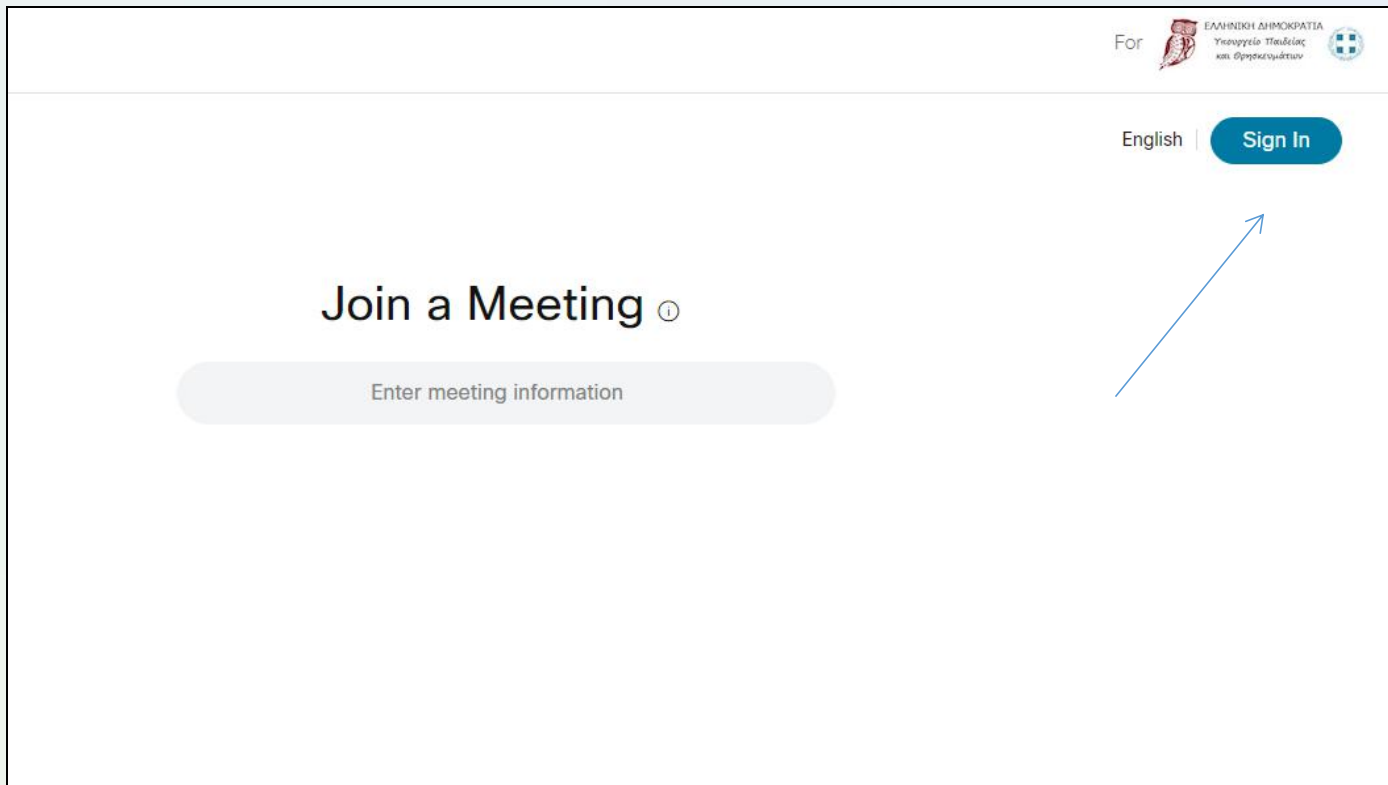

After you activate your account, you can find your meeting room here:
<https://minedu-primary.webex.com>

Keep the discussion going after the meeting with [Webex Teams](#).

Μείλ ενεργοποίησης λογαριασμού πρωτοβάθμιας (primary) εκπαίδευσης

6

Κάνετε κλικ στο μπλε κουμπί **Activate**. Αν ολοκληρωθεί η διαδικασία σωστά ανοίγει εκ νέου παράθυρο του **browser** στην οθόνη εισαγωγής στην υπηρεσία **Webex**.

Επιλέγουμε **sign in** και μεταφερόμαστε σε επόμενη οθόνη.

Η οθόνη εισόδου στην υπηρεσία webex

7

Μετά την εισαγωγή του λογαριασμού μας, επιλέγουμε το μπλε κουμπί *next* και μας ανακατευθύνει στο δωμάτιο μας.

The image shows a Webex login interface. At the top center is the Webex logo, a blue and green circular icon. Below it, the text "Enter your email address" is displayed. A text input field contains the email address "papakosto@sch.gr". Below the input field is a prominent blue button labeled "Next". At the bottom left, the Cisco Webex logo is visible. At the bottom right, there is a small line of text: "By using Webex Meetings you accept the Terms of Service & Privacy Statement . Learn more about Webex Meetings | Help".