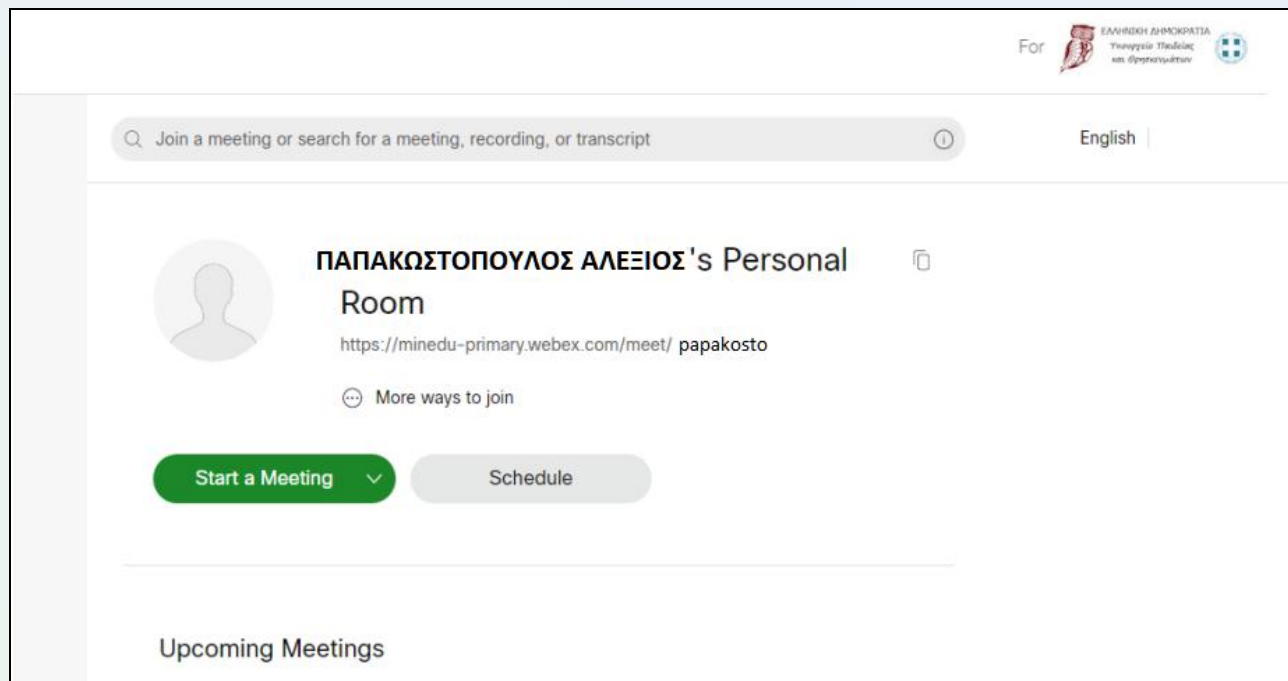

Τα νέα δωμάτια του Webex ακολουθούν τις εξής προκαθορισμένες μορφές ανάλογα με την βαθμίδα

Πρωτοβάθμια

<https://minedu-primary.webex.com/meet/<ονομα_χρήστη>>

Δευτεροβάθμια

<https://minedu-secondary.webex.com/meet/<ονομα_χρήστη>>